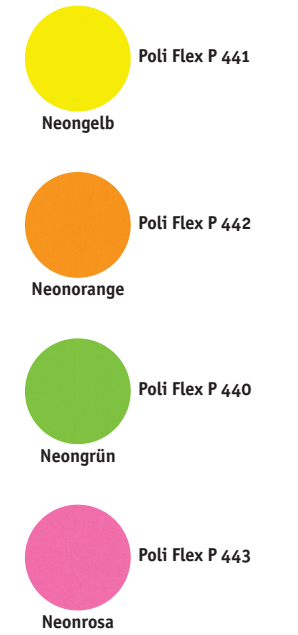

TRANSFLOCK

FLOCK PRESTIGE

FLEX + FLEX PU

FLEX EXTRA

FLEX ELASTICUT

FLEX PERFOR

FLEX MODA GLITTER

POLI FLEX GLITTER

FLEX SPIEGEL

DISKOFLEX

POLI FLEX

POLI FLEX NEON

FLEX NEON

Wir passen unser Lieferprogramm ständig Ihren Wünschen und Anforderungen an. Auf unserer Website können Sie sich daher die jeweils aktuellste Farbmusterübersicht anschauen und als pdf-Datei herunterladen.