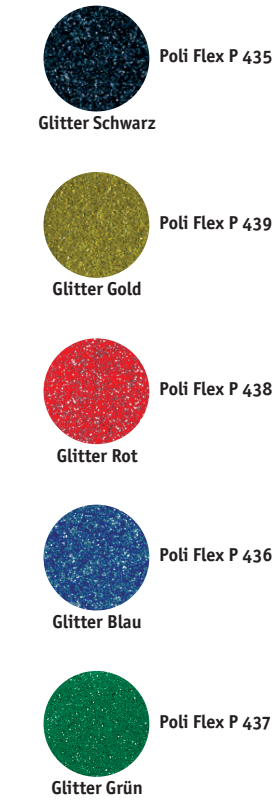

TRANSFLOCK

FLOCK PRESTIGE

FLEX + FLEX PU

FLEX EXTRA

FLEX ELASTICUT

FLEX PERFOR

FLEX MODA GLITTER

POLI FLEX GLITTER

FLEX SPIEGEL

DISKOFLEX

POLI FLEX

POLI FLEX NEON

FLEX NEON

Wir passen unser Lieferprogramm ständig Ihren Wünschen und Anforderungen an. Auf unserer Website können Sie sich daher die jeweils aktuellste Farbmusterübersicht anschauen und als pdf-Datei herunterladen.