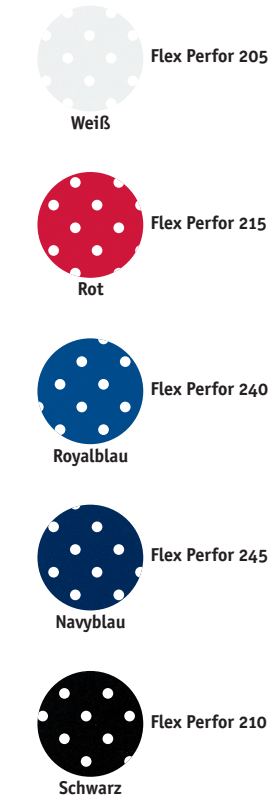

TRANSFLOCK

FLOCK PRESTIGE

FLEX + FLEX PU

FLEX EXTRA

FLEX ELASTICUT

FLEX PERFOR

FLEX MODA GLITTER

POLI FLEX GLITTER

FLEX SPIEGEL

DISKOFLEX

POLI FLEX

POLI FLEX NEON

FLEX NEON

Wir passen unser Lieferprogramm ständig Ihren Wünschen und Anforderungen an. Auf unserer Website können Sie sich daher die jeweils aktuellste Farbmusterübersicht anschauen und als pdf-Datei herunterladen.