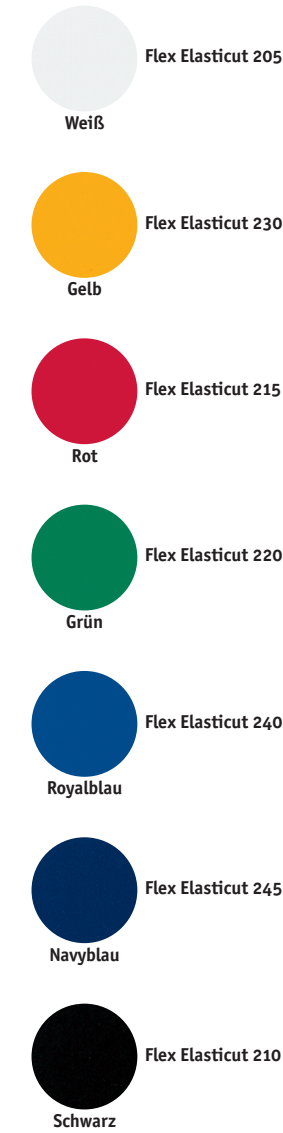

TRANSFLOCK

FLOCK PRESTIGE

FLEX + FLEX PU

FLEX EXTRA

FLEX ELASTICUT

FLEX PERFOR

FLEX MODA GLITTER

POLI FLEX GLITTER

FLEX SPIEGEL

DISKOFLEX

POLI FLEX

POLI FLEX NEON

FLEX NEON

Wir passen unser Lieferprogramm ständig Ihren Wünschen und Anforderungen an. Auf unserer Website können Sie sich daher die jeweils aktuellste Farbmusterübersicht anschauen und als pdf-Datei herunterladen.