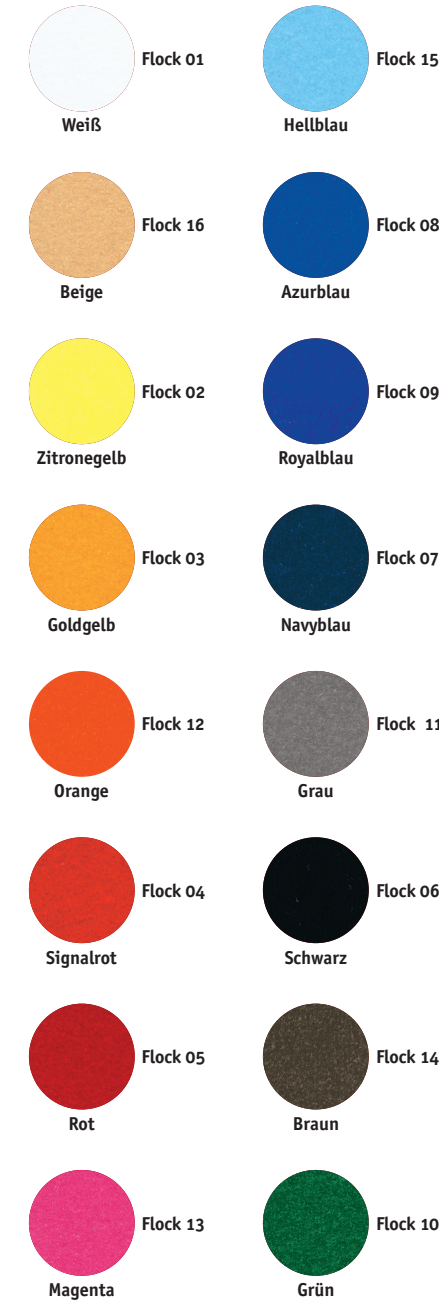

TRANSFLOCK

FLOCK PRESTIGE

FLEX + FLEX PU

FLEX EXTRA

FLEX ELASTICUT

FLEX PERFOR

FLEX MODA GLITTER

POLI FLEX GLITTER

FLEX SPIEGEL

DISKOFLEX

POLI FLEX

POLI FLEX NEON

FLEX NEON

Wir passen unser Lieferprogramm ständig Ihren Wünschen und Anforderungen an. Auf unserer Website können Sie sich daher die jeweils aktuellste Farbmusterübersicht anschauen und als pdf-Datei herunterladen.