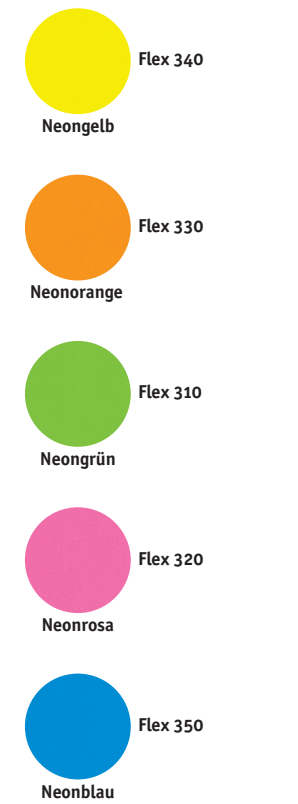

TRANSFLOCK

FLOCK PRESTIGE

FLEX + FLEX PU

FLEX EXTRA

FLEX ELASTICUT

FLEX PERFOR

FLEX MODA GLITTER

POLI FLEX GLITTER

FLEX SPIEGEL

DISKOFLEX

POLI FLEX

POLI FLEX NEON

FLEX NEON

Wir passen unser Lieferprogramm ständig Ihren Wünschen und Anforderungen an. Auf unserer Website können Sie sich daher die jeweils aktuellste Farbmusterübersicht anschauen und als pdf-Datei herunterladen.