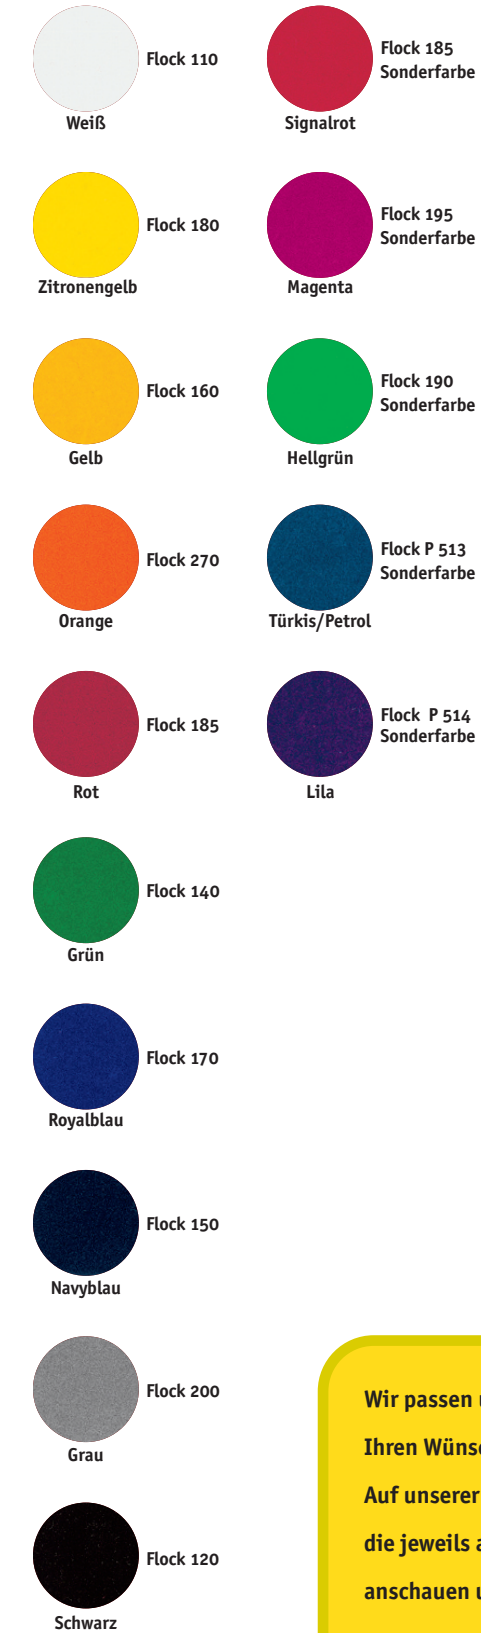

TRANSFLOCK

FLOCK PRESTIGE

FLEX + FLEX PU

FLEX EXTRA

FLEX ELASTICUT

FLEX PERFOR

FLEX MODA GLITTER

POLI FLEX GLITTER

FLEX SPIEGEL

DISKOFLEX

POLI FLEX

POLI FLEX NEON

FLEX NEON

Wir passen unser Lieferprogramm ständig Ihren Wünschen und Anforderungen an. Auf unserer Website können Sie sich daher die jeweils aktuellste Farbmusterübersicht anschauen und als pdf-Datei herunterladen.