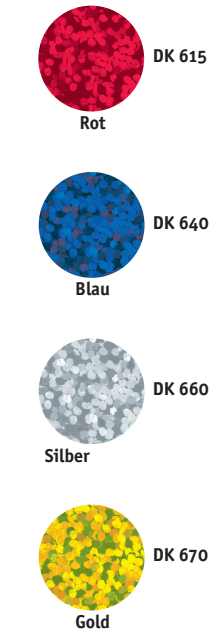

TRANSFLOCK

FLOCK PRESTIGE

FLEX + FLEX PU

FLEX EXTRA

FLEX ELASTICUT

FLEX PERFOR

FLEX MODA GLITTER

POLI FLEX GLITTER

FLEX SPIEGEL

DISKOFLEX

POLI FLEX

POLI FLEX NEON

FLEX NEON

Wir passen unser Lieferprogramm ständig Ihren Wünschen und Anforderungen an. Auf unserer Website können Sie sich daher die jeweils aktuellste Farbmusterübersicht anschauen und als pdf-Datei herunterladen.