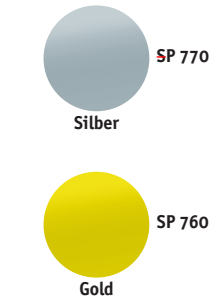

TRANSFLOCK

FLOCK PRESTIGE

FLEX + FLEX PU

FLEX EXTRA

FLEX ELASTICUT

FLEX PERFOR

FLEX MODA GLITTER

POLI FLEX GLITTER

FLEX SPIEGEL

DISKOFLEX

POLI FLEX

POLI FLEX NEON

FLEX NEON

Wir passen unser Lieferprogramm ständig Ihren Wünschen und Anforderungen an. Auf unserer Website können Sie sich daher die jeweils aktuellste Farbmusterübersicht anschauen und als pdf-Datei herunterladen.