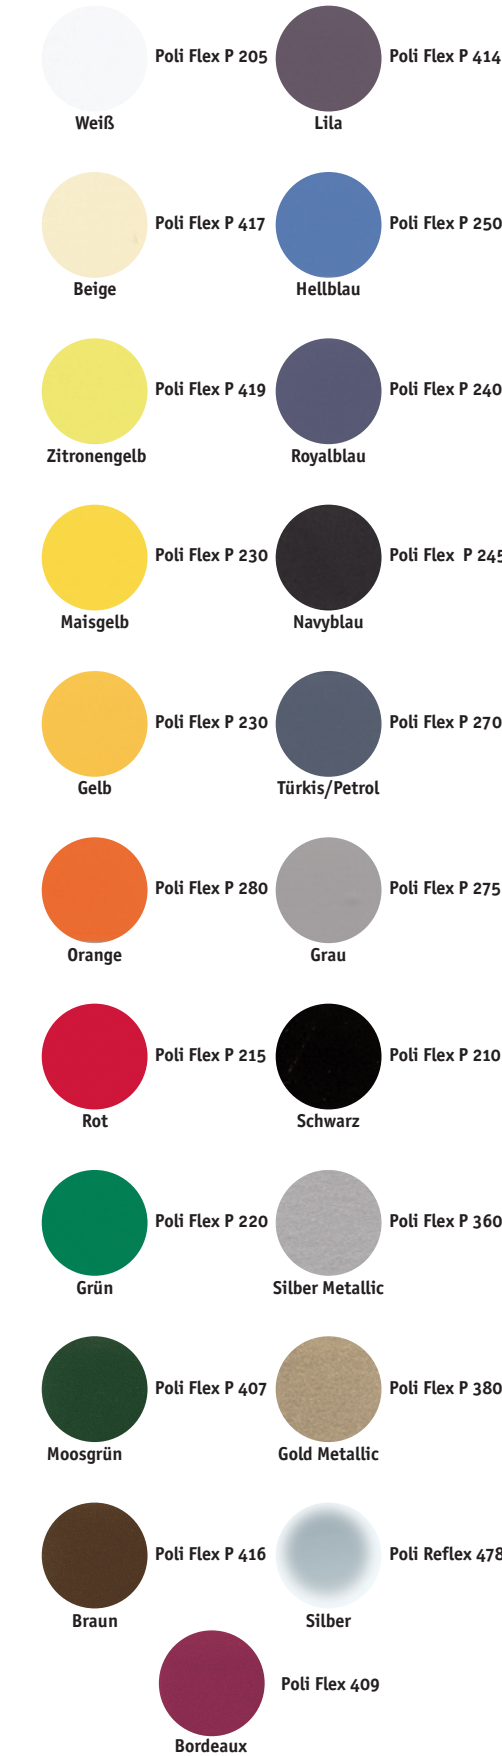

TRANSFLOCK

FLOCK PRESTIGE

FLEX + FLEX PU

FLEX EXTRA

FLEX ELASTICUT

FLEX PERFOR

FLEX MODA GLITTER

POLI FLEX GLITTER

FLEX SPIEGEL

DISKOFLEX

POLI FLEX

POLI FLEX NEON

FLEX NEON

Wir passen unser Lieferprogramm ständig Ihren Wünschen und Anforderungen an. Auf unserer Website können Sie sich daher die jeweils aktuellste Farbmusterübersicht anschauen und als pdf-Datei herunterladen.